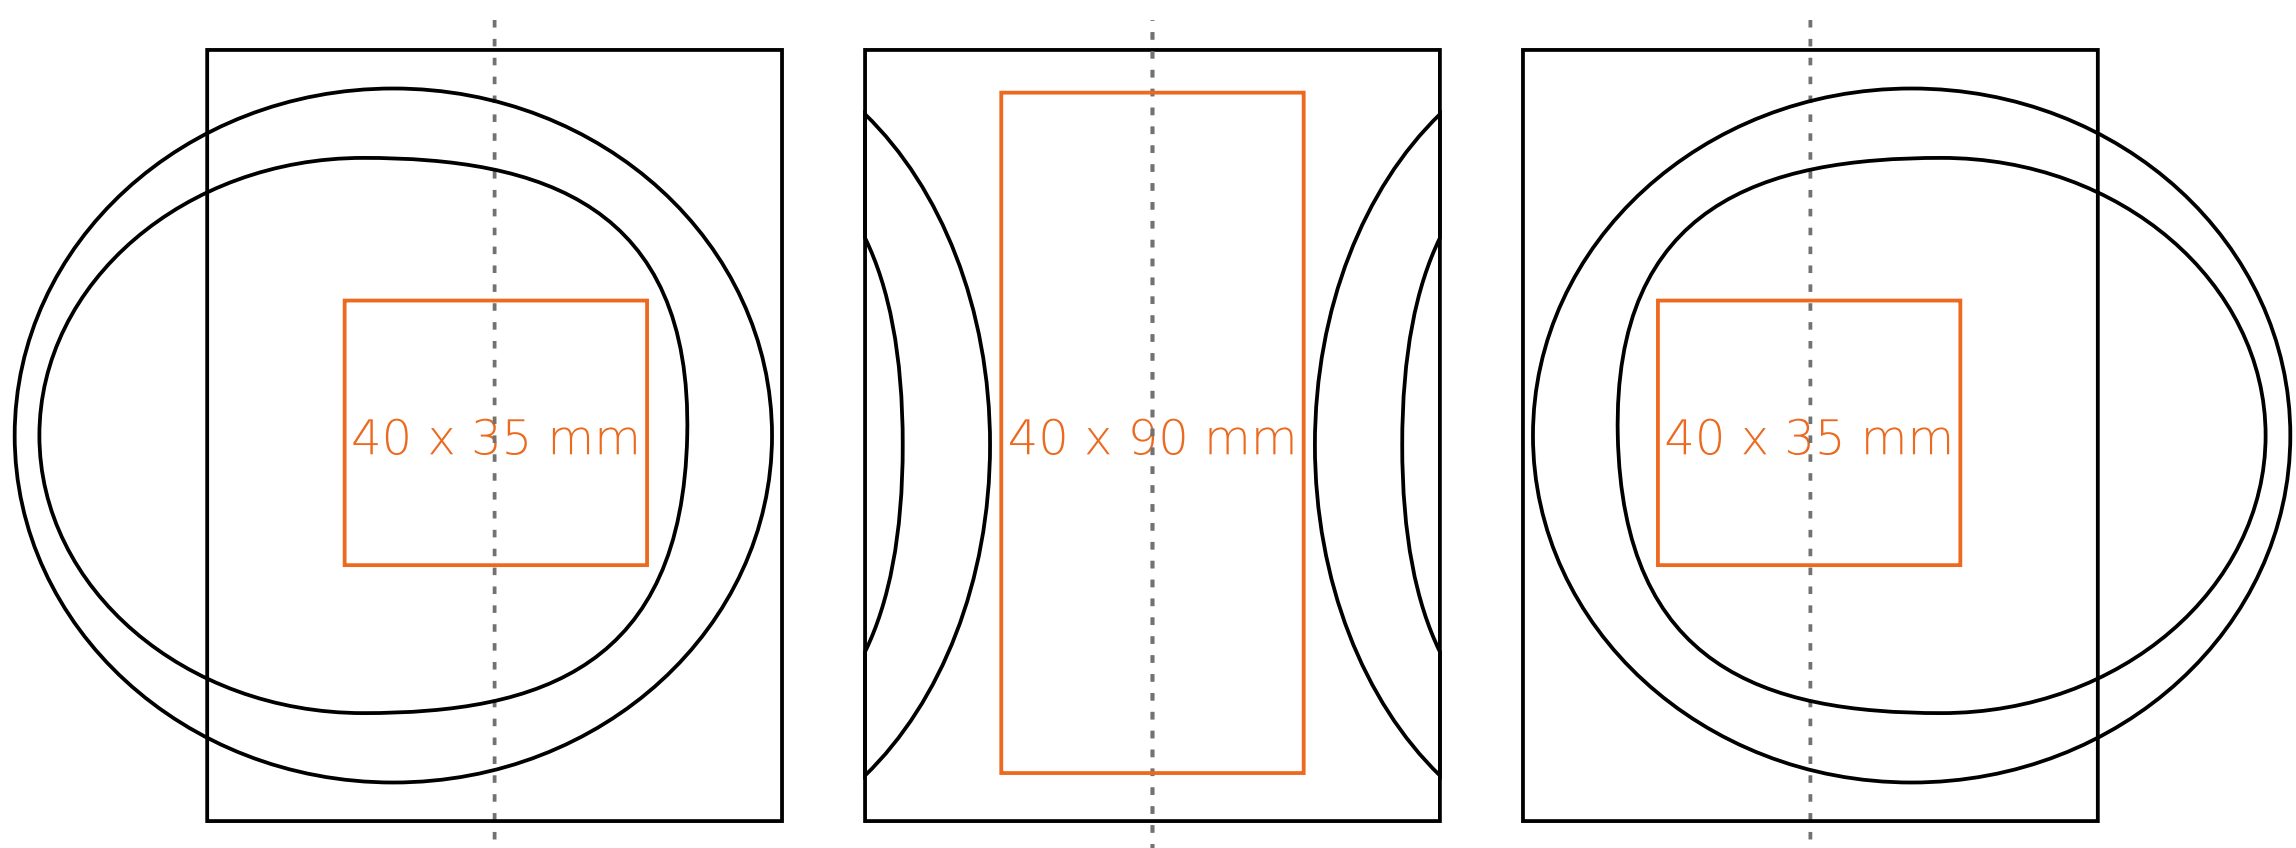

M/014 **Creativo**

280 ml / h: 102 mm / Ø 76 mm

- Nadruk na uchu - 90 x 10 mm
- Nadruk wewnątrz na ściance - 40 x 20 mm
- Nadruk od spodu - Ø 35 mm

\*W przypadku projektów dla kalkomanii wybiegających poza standardową powierzchnię nadruku prosimy o kontakt z działem handlowym.